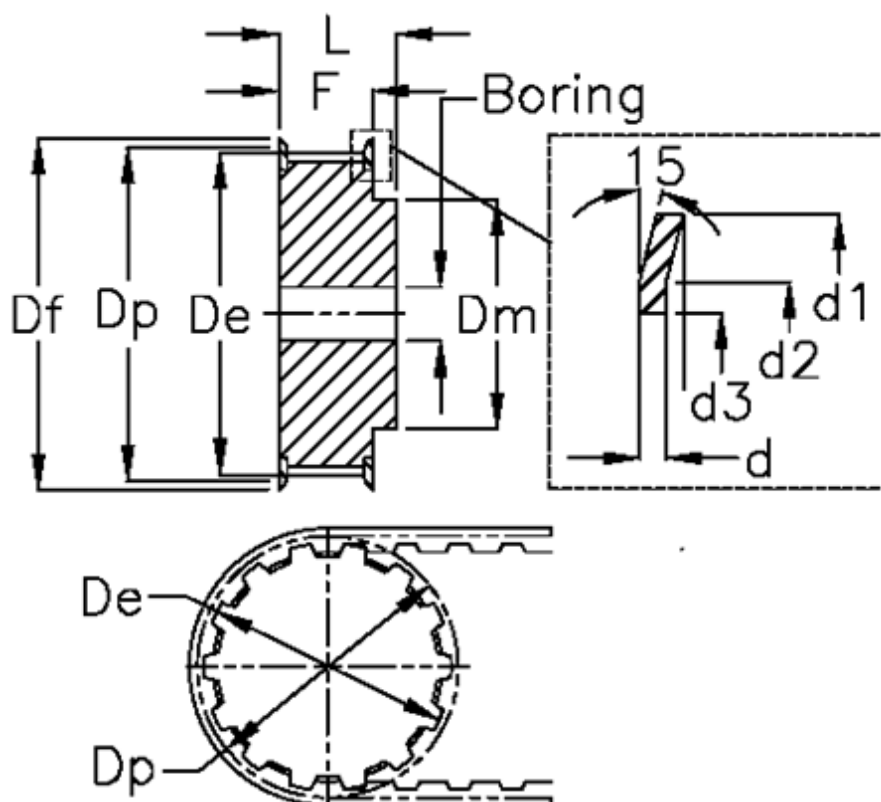

Varenummer: 60415440015
 Beskrivelse: Tandremskive 40 AT10 15/2

Mål

d = 1	F = 30
d1 = 51	Flangetype = F19
d2 = 47	Forboring = 8
d3 = 40	L = 40
De = 45.9	Rembredde = - 25 mm
Df = 51	Tandantal = 15
Dm = 32	Type = AT10
Dp = 47.9	V•gt = 0.152